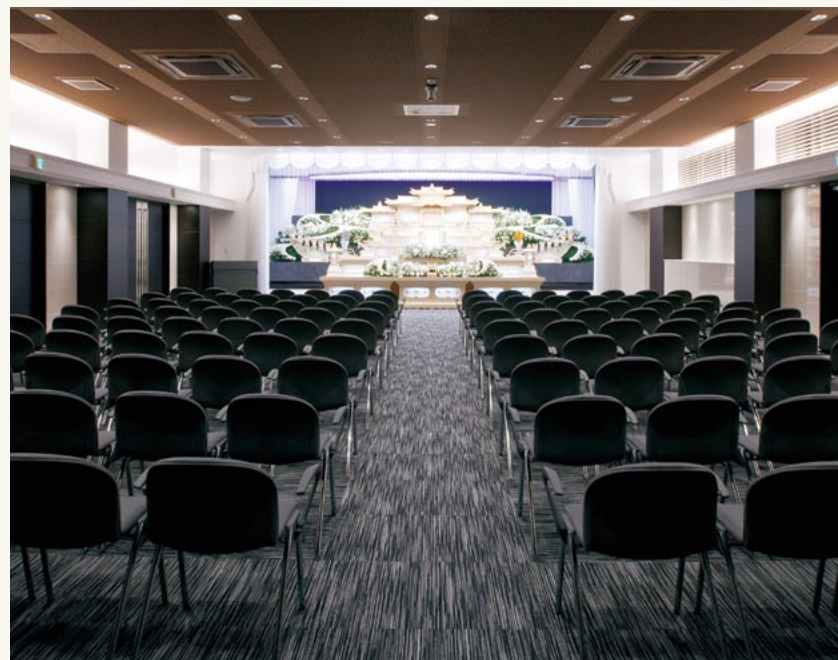

融ホール

花月 (会食室)

舞ホール

藤戸 (ご遺族控室)

熊野 (ご遺族控室)