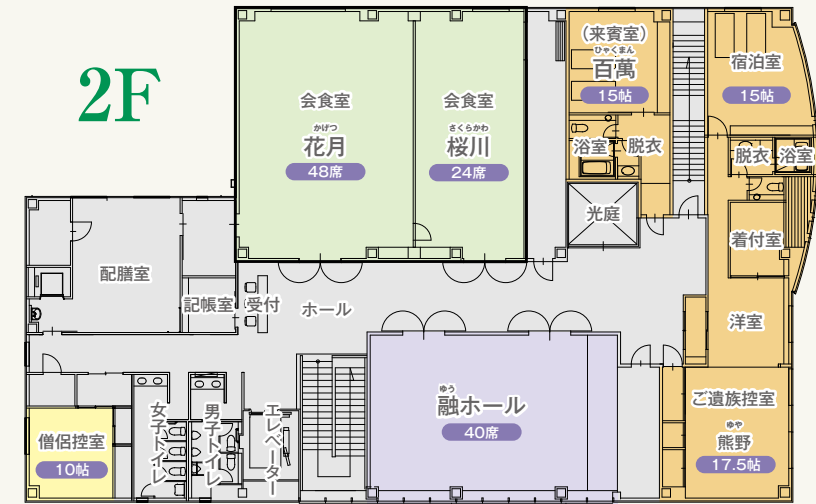

## 笠舞

海を愛し  
山を愛し  
そして人を愛する  
そこにはさまざまな風景が  
静かに息づく  
人はその中で  
やすらぎを求めて  
旅をつづける

**セレモニー会館兼六 笠舞** ☎(076)224-8700(代)  
〒920-0965 金沢市笠舞3丁目4番3号 (笠舞3丁目交差点近隣)

株式会社 **村井**

一般葬から家族葬まで幅広くご利用いただけます。  
 ゆったりとした宿泊施設・冷暖房完備・全館椅子席  
 通夜から中陰法要まで対応できます。

融ホール

花月 (会食室)

舞ホール

藤戸 (ご遺族控室)

熊野 (ご遺族控室)